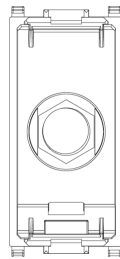

## Drawings

Space view

Backside view

3D View

## Packaging

**Code** 8007352128569  
**Quantity** 1 NR  
**Dim.** 4.1x2.8x5.3 [cm]  
**Weight** 14.8 [g]

**Code** 8007352128576  
**Quantity** 10 NR  
**Dim.** 14.4x9x6 [cm]  
**Weight** 185.33 [g]

**Code** 8007352626362  
**Quantity** 160 NR  
**Dim.** 37.5x30x13.5 [cm]  
**Weight** 3,284.8 [g]