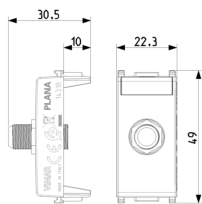

## Drawings

Space view

Backside view

3D View

## Packaging

**Code** 8007352128569  
**Quantity** 1 NR  
**Dim.** 4.1x2.8x5.3 [cm]  
**Weight** 14.8 [g]

**Code** 8007352128576  
**Quantity** 10 NR  
**Dim.** 14.4x9x6 [cm]  
**Weight** 185.33 [g]

**Code** 8007352626362  
**Quantity** 160 NR  
**Dim.** 37.5x30x13.5 [cm]  
**Weight** 3,284.8 [g]