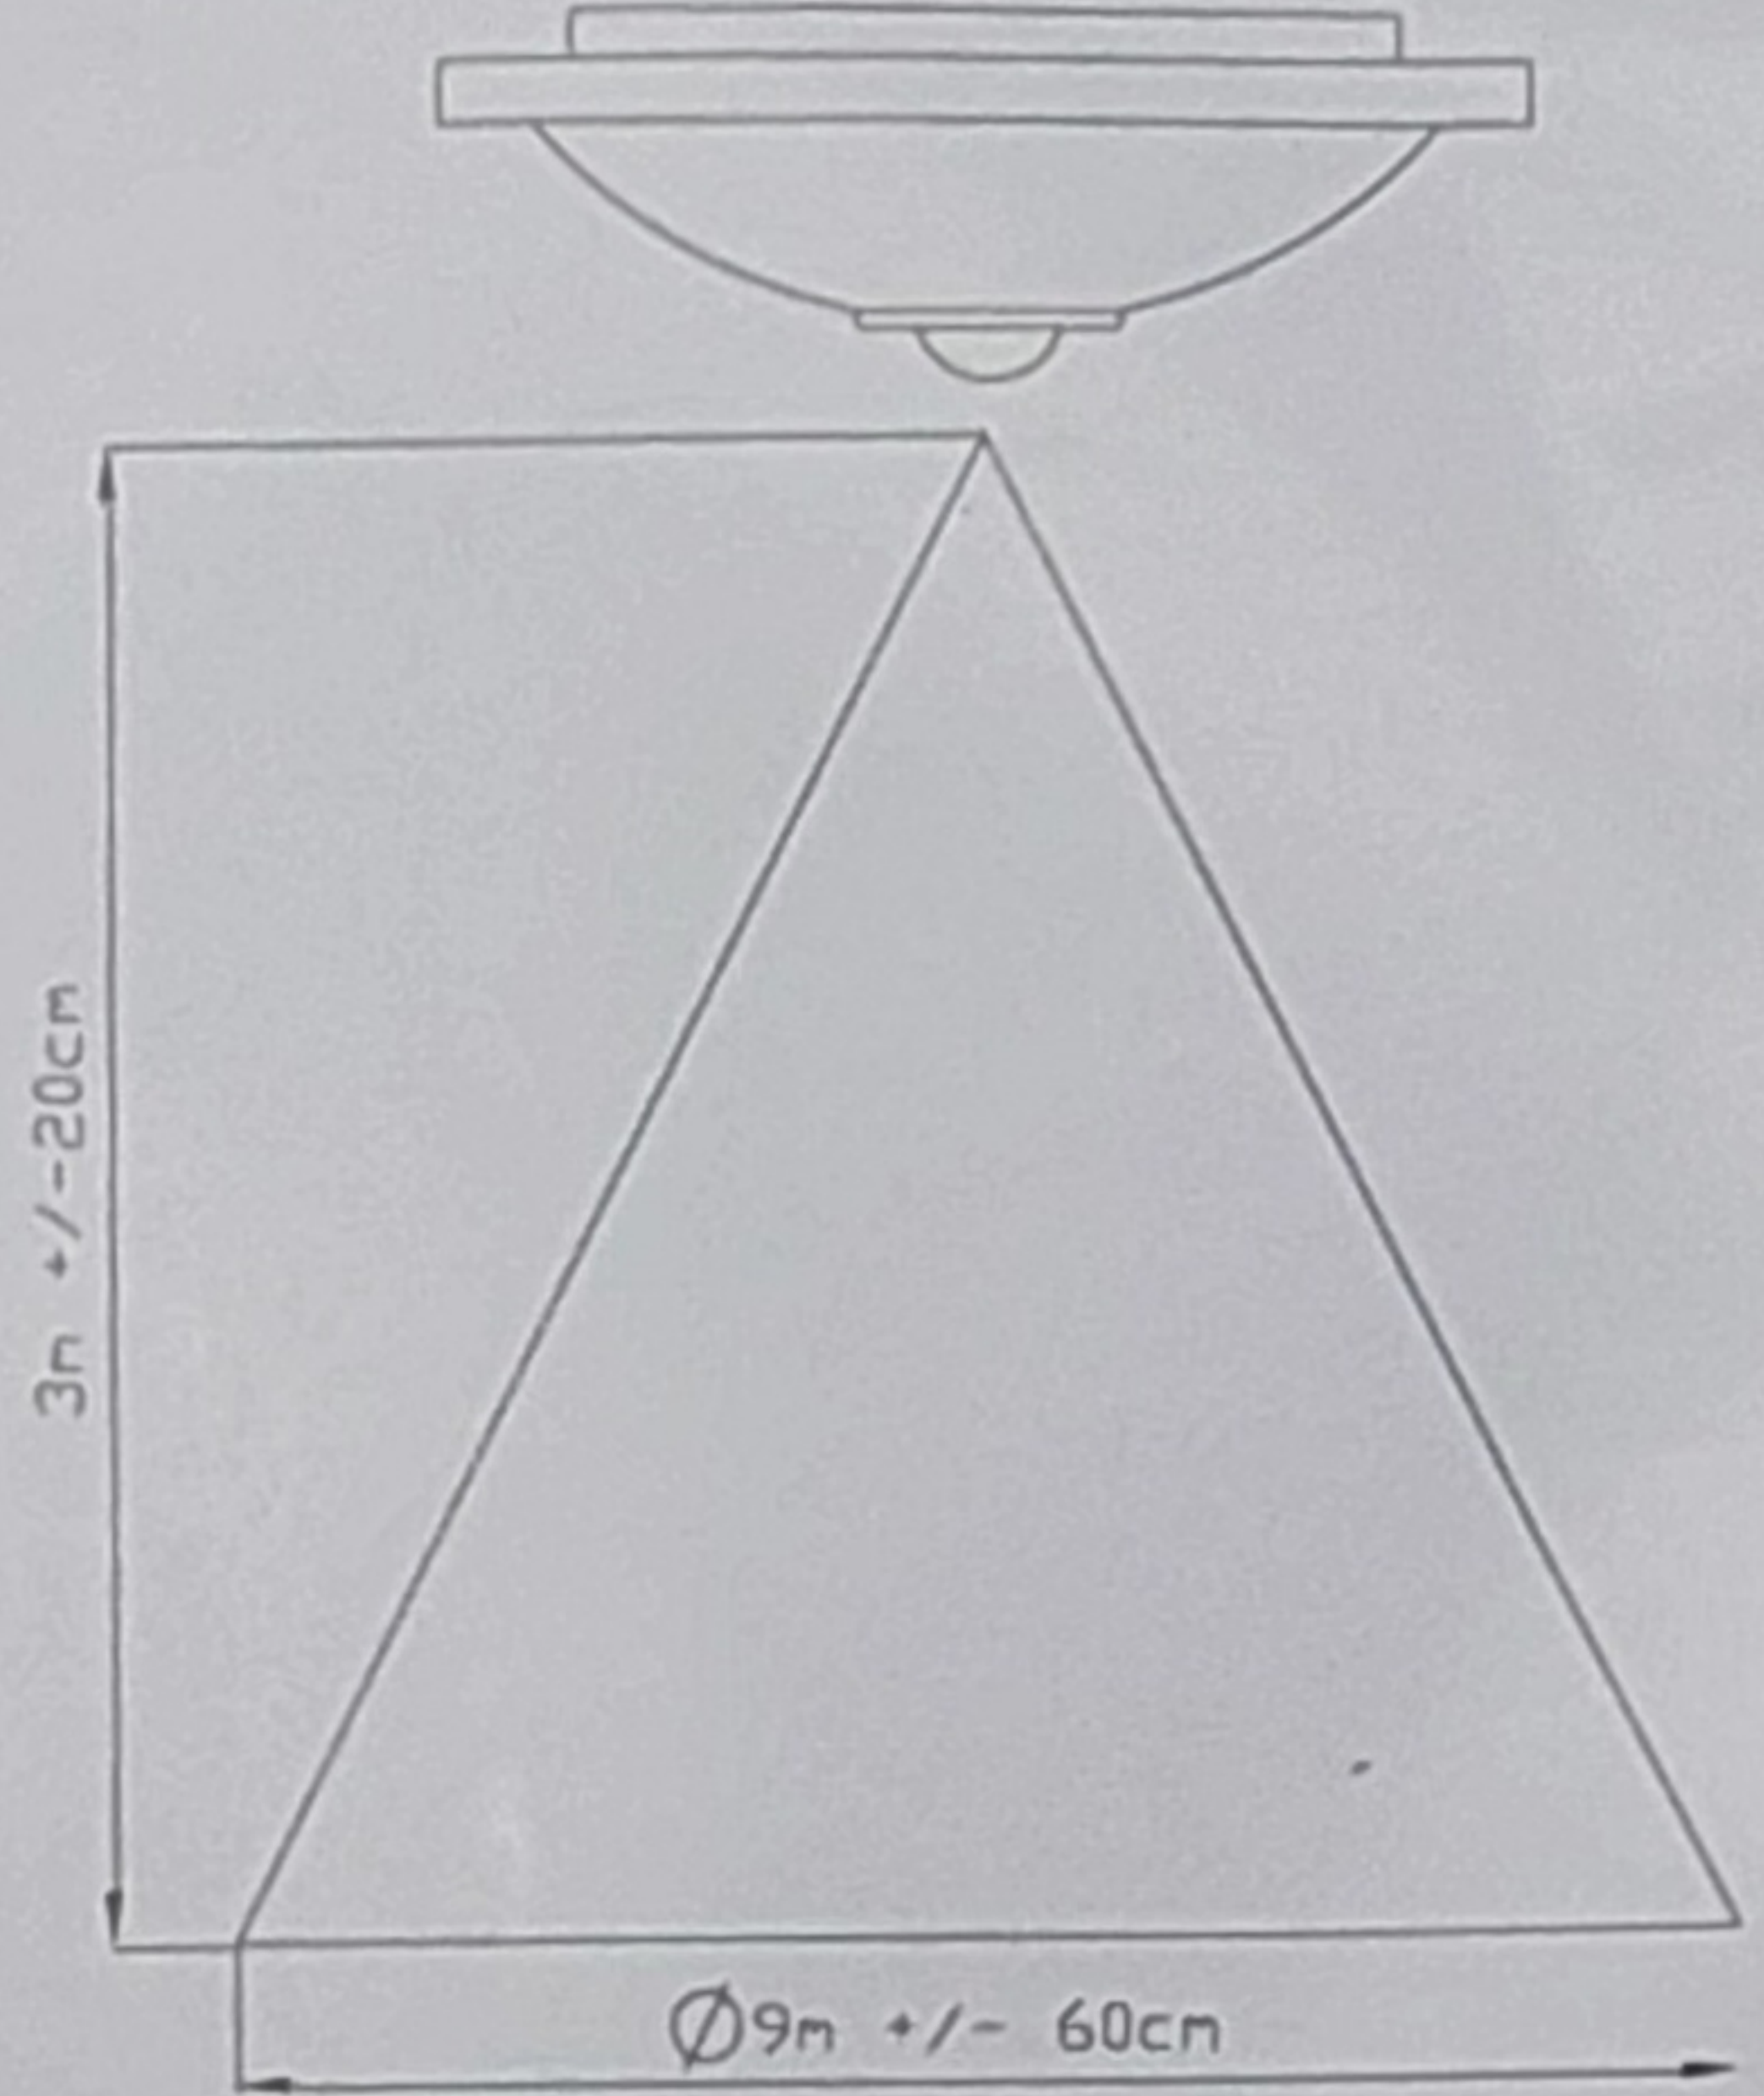

HAREKET ALGILAMALI TAVAN ARMATÜRÜ

KULLANIM ALANLARI:

Bina Girişlerinde ve Merdiven Sahanlıklarında, Ticari Mekanlarda ve İş Yerlerinde, Otellerde, Bina ve daire içinde, Bina içlerinde Uzun Koridorlarda, Kapalı Otoparklarda, Okullarda, Hastanelerde v.b.

TEKNİK ÖZELLİKLER:

Elektrik Bağlantısı: 230 – 240 V / 50 Hz
Algılama Etki Alanı: 360°
Algılama Mesafesi: Yarıçap 4,5 metre
Zaman Ayar Aralığı: 5 saniye – 4-5 Dakika
Ortak Işık Ayar Aralığı: 2 -240 Lux
Lamba Tipi: Max.2x25W / E27
Çalışma Sıcaklığı: -20 °C / +50 °C
Armatür Çapı: 33 cm
Montaj Şekli: Tavan Tipi
Koruma Sınıfı: IP20