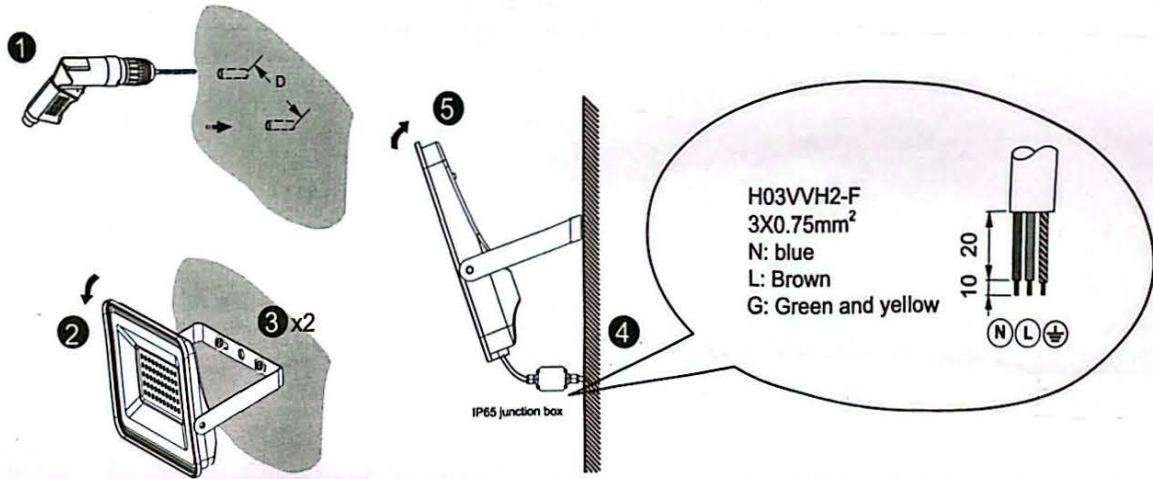

MEGAMAN® LED Flood Light

ZDL3010/ZDL3010-PS

MEGAMAN®

Instruction Manual | Bedienungsanleitung | Manual de instrucciones | Manuale d'istruzioni | Manuel d'instructions |
 Handleiding | Návod k použití

	D		d1	d2
	Min	Max		
ZDL3010 10W	40	60	8	8
ZDL3010 20W	56	96	12	8
ZDL3010 30W	76	116	12	8
ZDL3010 50W	76	116	12	8
ZDL3010 100W	156	196	12	8
ZDL3010 150W	156	196	12	8
ZDL3010 200W	156	196	12	8

Installing screws and Junction box with IP are not included in package, and it is strongly recommend to use metal expansion and screws with gasket to fix the flood.

	P	I	U	L	W1	W2	H		
ZDL3010	10W	85mA	170-240VAC	100	75	89	29	N.A	N.A
ZDL3010	20W	90mA	170-240VAC	151	110	126	31	N.A	N.A
ZDL3010	30W	140mA	170-240VAC	186	138	152	35	N.A	N.A
ZDL3010	50W	200mA	170-240VAC	209	159	172	38	N.A	N.A
ZDL3010	100W	435mA	170-240VAC	286	215	231	51	N.A	N.A
ZDL3010	150W	665mA	170-240VAC	346	260	276	62	N.A	N.A
ZDL3010	200W	870mA	170-240VAC	412	309	327	73	N.A	N.A
ZDL3010-PS	20W	90mA	170-240VAC	151	110	126	31	<20lux	30s
ZDL3010-PS	30W	140mA	170-240VAC	186	138	152	35	<20lux	30s
ZDL3010-PS	50W	200mA	170-240VAC	209	159	172	38	<20lux	30s