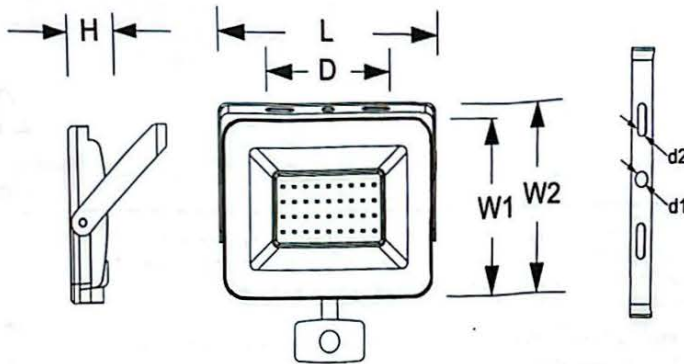

MEGAMAN® LED Flood Light

ZDL3010/ZDL3010-PS

MEGAMAN®

Instruction Manual | Bedienungsanleitung | Manual de instrucciones | Manuale d'istruzioni | Manuel d'instructions |
 Handleiding | Návod k použití

	D		d1	d2
	Min	Max		
ZDL3010 10W	40	60	8	8
ZDL3010 20W	56	96	12	8
ZDL3010 30W	76	116	12	8
ZDL3010 50W	76	116	12	8
ZDL3010 100W	156	196	12	8
ZDL3010 150W	156	196	12	8
ZDL3010 200W	156	196	12	8

Installing screws and Junction box with IP are not included in package, and it is strongly recommend to use metal expansion and screws with gasket to fix the flood.

	P	I	U	L	W1	W2	H		
ZDL3010	10W	85mA	170-240VAC	100	75	89	29	N.A	N.A
ZDL3010	20W	90mA	170-240VAC	151	110	126	31	N.A	N.A
ZDL3010	30W	140mA	170-240VAC	186	138	152	35	N.A	N.A
ZDL3010	50W	200mA	170-240VAC	209	159	172	38	N.A	N.A
ZDL3010	100W	435mA	170-240VAC	286	215	231	51	N.A	N.A
ZDL3010	150W	665mA	170-240VAC	346	260	276	62	N.A	N.A
ZDL3010	200W	870mA	170-240VAC	412	309	327	73	N.A	N.A
ZDL3010-PS	20W	90mA	170-240VAC	151	110	126	31	<20lux	30s
ZDL3010-PS	30W	140mA	170-240VAC	186	138	152	35	<20lux	30s
ZDL3010-PS	50W	200mA	170-240VAC	209	159	172	38	<20lux	30s

Instruction Manual | Bedienungsanleitung | Manual de instrucciones | Manuale d'istruzioni | Manuel d'instructions |
 Handleiding | Návod k použití

EN The external flexible cable or cord of this luminaire cannot be replaced; if the cord is damaged, the luminaire shall be destroyed. The light source of this luminaire is not replaceable; when the light source reaches its end of life the whole luminaire shall be replaced.